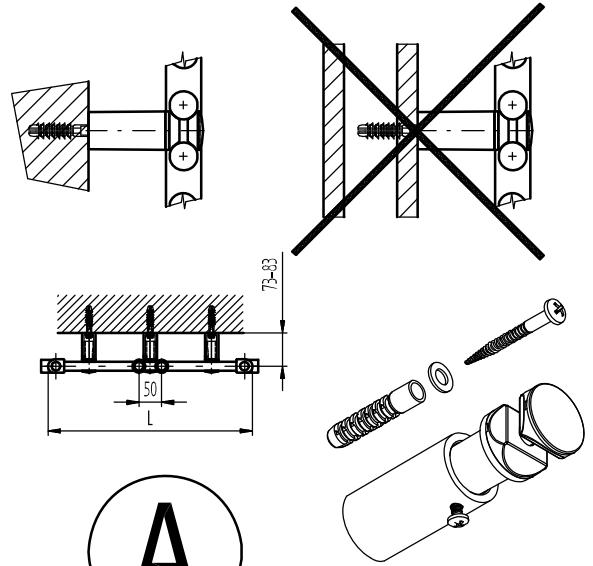

COSMO

GUTES KLIMA
BESSER LEBEN

GB Plastic mounting set
DE Montagesatz Plastik

CLASSIC GERADE

H	L	X	M
850	450	66-76	98-108
850	500	59-69	99-109
850	600	41-51	101-111
850	750	67-77	116-126
850	900	62-72	130-140
1210	450	66-76	98-108
1210	500	59-69	99-109
1210	600	41-51	101-111
1210	750	67-77	116-126
1210	900	62-72	130-140
1530	450	66-76	98-108
1530	500	59-69	99-109
1530	600	41-51	101-111
1530	750	67-77	116-126
1530	900	62-72	130-140
1770	450	66-76	98-108
1770	500	59-69	99-109
1770	600	41-51	101-111
1770	750	67-77	116-126
1770	900	62-72	130-140

CLASSIC GEBOGEN 500
CLASSIC GEBOGEN 900

CLASSIC GEBOGEN 600

CLASSIC GEBOGEN 450
CLASSIC GEBOGEN 750

UNI 9016