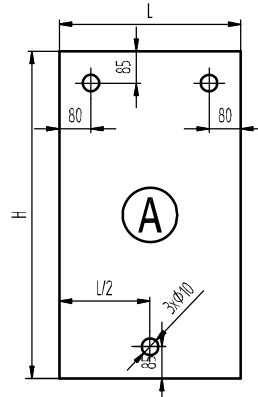

COSMO

GUTES KLIMA
BESSER LEBEN

GB Plastic mounting set
DE Montagesatz Plastik

CLASSIC GERADE

H	L	X	M
850	450	66-76	98-108
850	500	59-69	99-109
850	600	41-51	101-111
850	750	67-77	116-126
850	900	62-72	130-140
1210	450	66-76	98-108
1210	500	59-69	99-109
1210	600	41-51	101-111
1210	750	67-77	116-126
1210	900	62-72	130-140
1530	450	66-76	98-108
1530	500	59-69	99-109
1530	600	41-51	101-111
1530	750	67-77	116-126
1530	900	62-72	130-140
1770	450	66-76	98-108
1770	500	59-69	99-109
1770	600	41-51	101-111
1770	750	67-77	116-126
1770	900	62-72	130-140