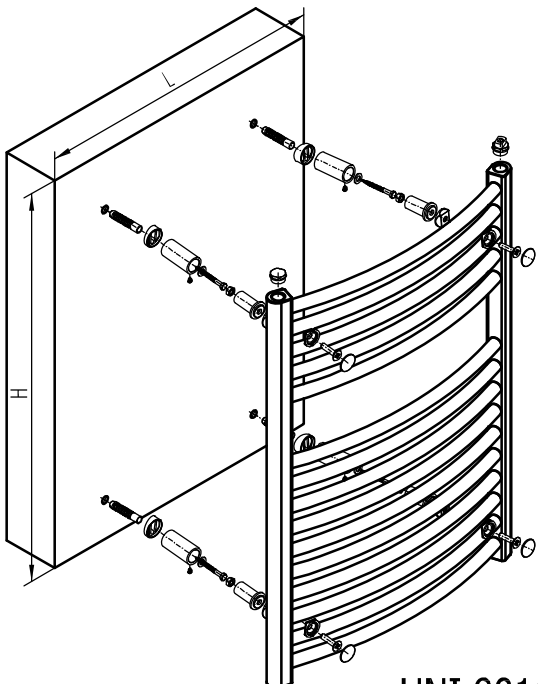

COSMO

GUTES KLIMA
BESSER LEBEN

GB Plastic mounting set
DE Montagesatz Plastik

CLASSIC GERADE

H	L	X	M
850	450	66-76	98-108
850	500	59-69	99-109
850	600	41-51	101-111
850	750	67-77	116-126
850	900	62-72	130-140
1210	450	66-76	98-108
1210	500	59-69	99-109
1210	600	41-51	101-111
1210	750	67-77	116-126
1210	900	62-72	130-140
1530	450	66-76	98-108
1530	500	59-69	99-109
1530	600	41-51	101-111
1530	750	67-77	116-126
1530	900	62-72	130-140
1770	450	66-76	98-108
1770	500	59-69	99-109
1770	600	41-51	101-111
1770	750	67-77	116-126
1770	900	62-72	130-140