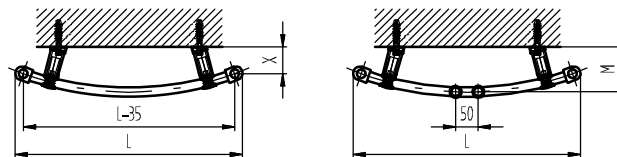

COSMO

GUTES KLIMA
BESSER LEBEN

GB Plastic mounting set
DE Montagesatz Plastik

CLASSIC GERADE

H	L	X	M
850	450	66-76	98-108
850	500	59-69	99-109
850	600	41-51	101-111
850	750	67-77	116-126
850	900	62-72	130-140
1210	450	66-76	98-108
1210	500	59-69	99-109
1210	600	41-51	101-111
1210	750	67-77	116-126
1210	900	62-72	130-140
1530	450	66-76	98-108
1530	500	59-69	99-109
1530	600	41-51	101-111
1530	750	67-77	116-126
1530	900	62-72	130-140
1770	450	66-76	98-108
1770	500	59-69	99-109
1770	600	41-51	101-111
1770	750	67-77	116-126
1770	900	62-72	130-140

CLASSIC GEBOGEN 500
CLASSIC GEBOGEN 900

CLASSIC GEBOGEN 600

CLASSIC GEBOGEN 450
CLASSIC GEBOGEN 750

UNI 9016