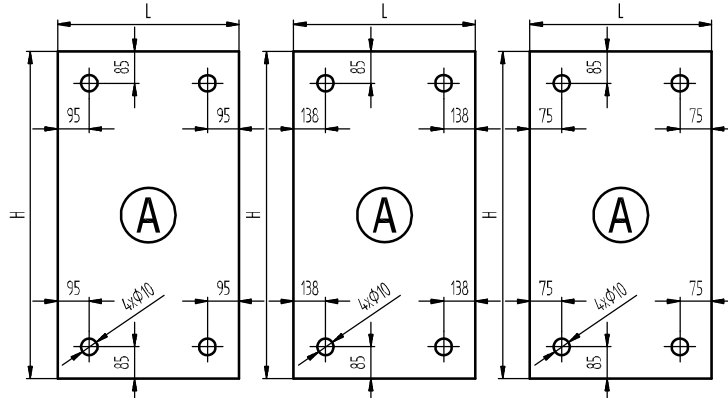

CLASSIC GEBOGEN 500
CLASSIC GEBOGEN 900

CLASSIC GEBOGEN 600

CLASSIC GEBOGEN 450
CLASSIC GEBOGEN 750