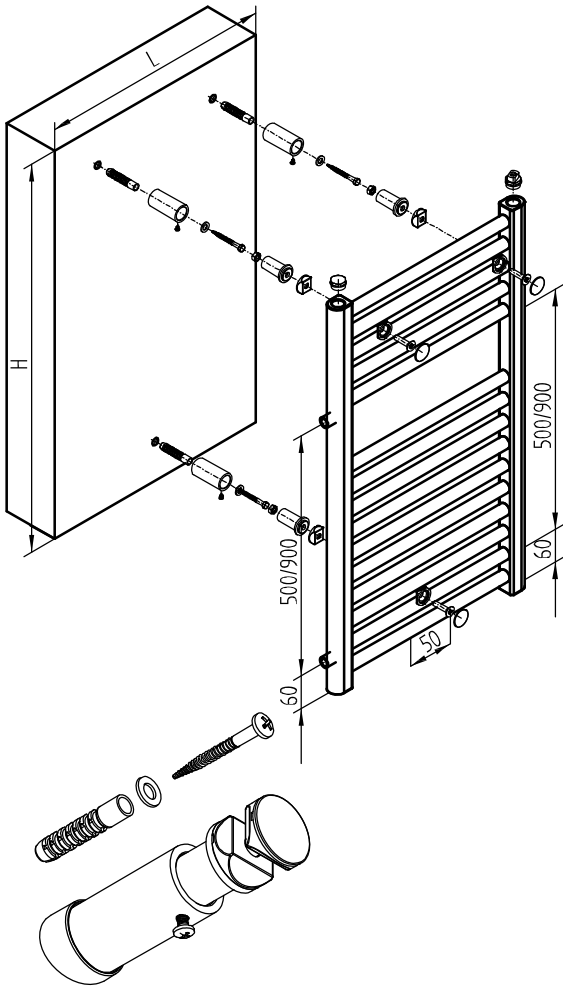

COSMO

GUTES KLIMA
BESSER LEBEN

GB Plastic mounting set
DE Montagesatz Plastik

CLASSIC GERADE

H	L	X	M
850	450	66-76	98-108
850	500	59-69	99-109
850	600	41-51	101-111
850	750	67-77	116-126
850	900	62-72	130-140
1210	450	66-76	98-108
1210	500	59-69	99-109
1210	600	41-51	101-111
1210	750	67-77	116-126
1210	900	62-72	130-140
1530	450	66-76	98-108
1530	500	59-69	99-109
1530	600	41-51	101-111
1530	750	67-77	116-126
1530	900	62-72	130-140
1770	450	66-76	98-108
1770	500	59-69	99-109
1770	600	41-51	101-111
1770	750	67-77	116-126
1770	900	62-72	130-140

CLASSIC GEBOGEN 500
CLASSIC GEBOGEN 900

CLASSIC GEBOGEN 600

CLASSIC GEBOGEN 450
CLASSIC GEBOGEN 750

UNI 9016