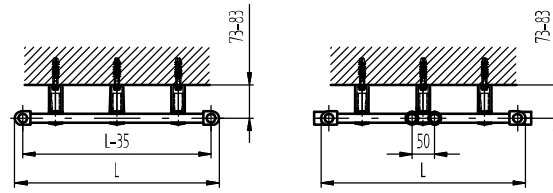

COSMO

GUTES KLIMA
BESSER LEBEN

GB Plastic mounting set
DE Montagesatz Plastik

CLASSIC GERADE

H	L	X	M
850	450	66-76	98-108
850	500	59-69	99-109
850	600	41-51	101-111
850	750	67-77	116-126
850	900	62-72	130-140
1210	450	66-76	98-108
1210	500	59-69	99-109
1210	600	41-51	101-111
1210	750	67-77	116-126
1210	900	62-72	130-140
1530	450	66-76	98-108
1530	500	59-69	99-109
1530	600	41-51	101-111
1530	750	67-77	116-126
1530	900	62-72	130-140
1770	450	66-76	98-108
1770	500	59-69	99-109
1770	600	41-51	101-111
1770	750	67-77	116-126
1770	900	62-72	130-140

CLASSIC GEBOGEN 500
CLASSIC GEBOGEN 900

CLASSIC GEBOGEN 600

CLASSIC GEBOGEN 450
CLASSIC GEBOGEN 750

UNI 9016