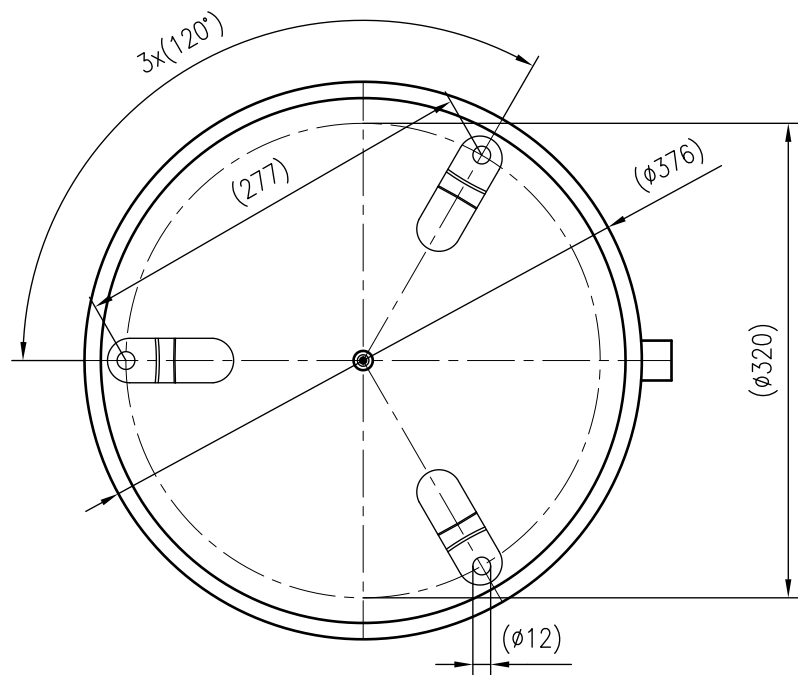

Side view

Front view

Isometric view

Top view

Unterliegt nicht dem Änderungsdienst/ Not subject to change management		Maßstab/ Scale: 1:5	Format/ Size: A3
Revision 13.06.2022	Reflex N35 4bar white – 7208501		