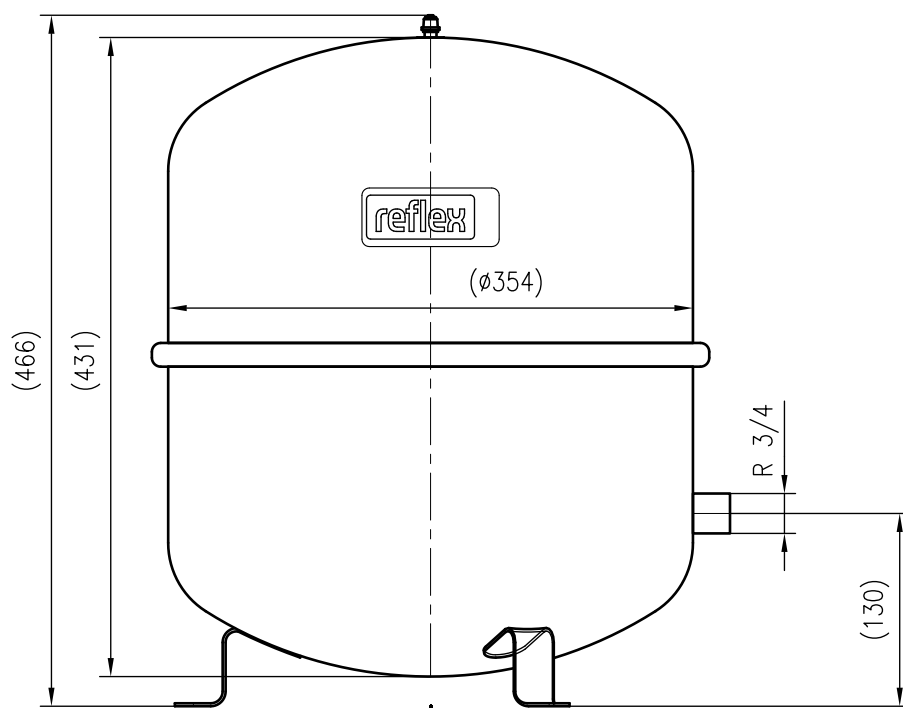

Side view

Front view

Isometric view

Top view

Unterliegt nicht dem Änderungsdienst/ Not subject to change management		Maßstab/ Scale: 1:5	Format/ Size: A3
Revision 13.06.2022	Reflex N35 4bar white – 7208501		