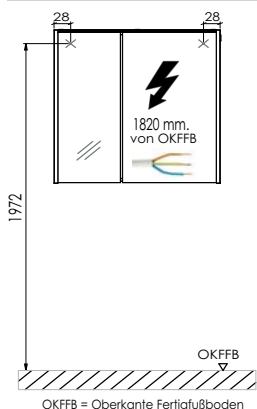

CONCEPT LINE modern classic - Maßskizzen

WMS/SWM 2107

WMS/SWM 211L

WMS/SWM 211R

WMS/SWM 213M

WMS/SWM 217D

Elektroanschlüsse für Spiegelschränke

Waschtische ohne Befestigungskonsolen werden mit Silikon an der Wand und auf den Möbelseiten befestigt!

STONEPLUS:

Die Temperatur des Gebrauchswassers darf 55° C nicht überschreiten. Haarfärbemittel müssen bei Kontakt mit der Oberfläche innerhalb weniger Sekunden entfernt werden, um Fleckenbildung zu vermeiden.

Toleranzen:

Die Maßtoleranzen (+/- 5mm) und Ebenheitstoleranzen (DIN 18202) unterliegen den üblichen materialspezifischen Toleranzen für Baustoffe, anlehnd an die DIN 18202.