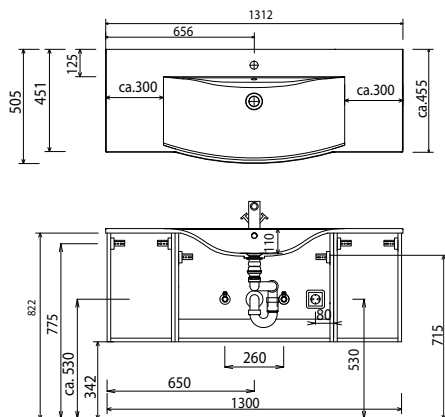

CONCEPT LINE modern classic - Maßskizzen

WMS/SWM 2107

WMS/SWM 211L

WMS/SWM 211R

WMS/SWM 213M

WMS/SWM 217D

Elektroanschlüsse für Spiegelschränke

Waschtische ohne Befestigungskonsolen werden mit Silikon an der Wand und auf den Möbelseiten befestigt!

Toleranzen:

Die Maßtoleranzen (+/- 5mm) und Ebenheitstoleranzen (DIN 18202) unterliegen den üblichen materialspezifischen Toleranzen für Baustoffe, anlehnd an die DIN 18202.