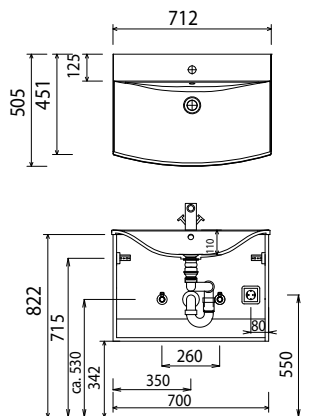

CONCEPT LINE modern classic - Maßskizzen

WMS/SWM 2107

WMS/SWM 211L

WMS/SWM 211R

WMS/SWM 213M

WMS/SWM 217D

Elektroanschlüsse für Spiegelschränke

Waschtische ohne Befestigungskonsolen werden mit Silikon an der Wand und auf den Möbelseiten befestigt!

Toleranzen:

Die Maßtoleranzen (+/- 5mm) und Ebenheitstoleranzen (DIN 18202) unterliegen den üblichen materialspezifischen Toleranzen für Baustoffe, anlehnd an die DIN 18202.