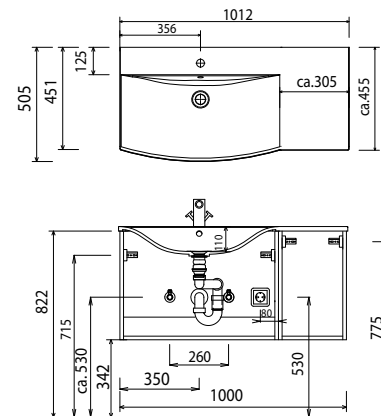

CONCEPT LINE modern classic - Maßskizzen

WMS/SWM 2107

WMS/SWM 211L

WMS/SWM 211R

WMS/SWM 213M

WMS/SWM 217D

Elektroanschlüsse für Spiegelschränke

Waschtische ohne Befestigungskonsolen werden mit Silikon an der Wand und auf den Möbelseiten befestigt!

Toleranzen:

Die Maßtoleranzen (+/- 5mm) und Ebenheitstoleranzen (DIN 18202) unterliegen den üblichen materialspezifischen Toleranzen für Baustoffe, anlehnd an die DIN 18202.