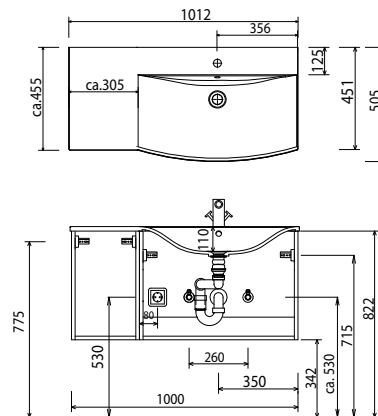

CONCEPT LINE modern classic - Maßskizzen

WMS/SWM 2107

WMS/SWM 211L

WMS/SWM 211R

WMS/SWM 213M

WMS/SWM 217D

Elektroanschlüsse für Spiegelschränke

Waschtische ohne Befestigungskonsolen werden mit Silikon an der Wand und auf den Möbelseiten befestigt!

Toleranzen:

Die Maßtoleranzen (+/- 5mm) und Ebenheitstoleranzen (DIN 18202) unterliegen den üblichen materialspezifischen Toleranzen für Baustoffe, anlehnd an die DIN 18202.