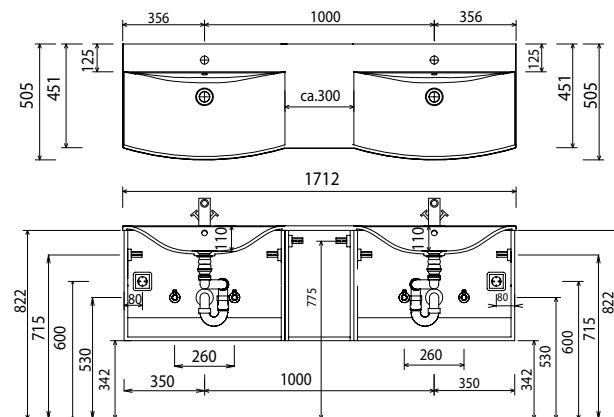

CONCEPT LINE modern classic - Maßskizzen

WMS/SWM 2107

WMS/SWM 211L

WMS/SWM 211R

WMS/SWM 213M

WMS/SWM 217D

Elektroanschlüsse für Spiegelschränke

Waschtische ohne Befestigungskonsolen werden mit Silikon an der Wand und auf den Möbelseiten befestigt!

Toleranzen:

Die Maßtoleranzen (+/- 5mm) und Ebenheitstoleranzen (DIN 18202) unterliegen den üblichen materialspezifischen Toleranzen für Baustoffe, anlehnd an die DIN 18202.