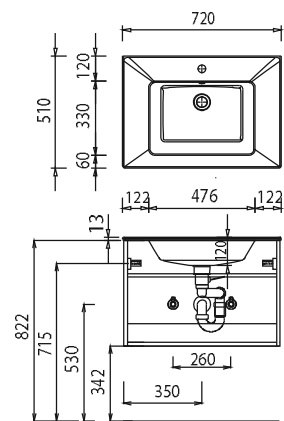

# EASY LINE facto - Maßskizzen

SET 7012 1

SET 1012 1

SET 1212 1

SET 122D 1

SET 7044 1

SET 1044 1

SET 1244 1

SET 1244 D1

Elektroanschlüsse für Spiegelemente

Waschtische ohne Befestigungskonsolen werden mit Silikon an der Wand und auf den Möbelseiten befestigt! Mineralguss:  
 Die Temperatur des Gebrauchswassers darf 55° C nicht überschreiten. Haarfärbemittel müssen bei Kontakt mit der Oberfläche sofort entfernt werden, um Fleckenbildung zu vermeiden.  
 Toleranzen:  
 Die Maßtoleranzen (+/- 5mm) und Ebenheitstoleranzen (DIN 18202) unterliegen den üblichen materialspezifischen Toleranzen für Bauwerkstoffe, anlehnend an die DIN 18202.