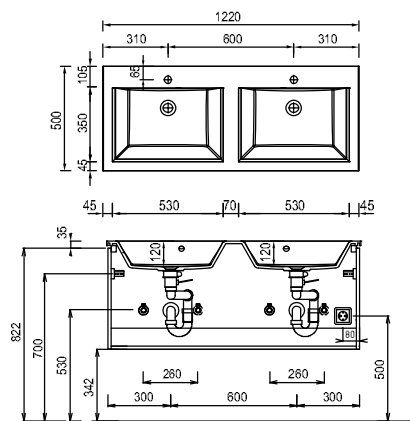

# EASY LINE facto - Maßskizzen

SET 7012 1

SET 1012 1

SET 1212 1

SET 122D 1

SET 7044 1

SET 1044 1

SET 1244 1

SET 1244 D1

Elektroanschlüsse für Spiegelemente

Waschtische ohne Befestigungskonsolen werden mit Silikon an der Wand und auf den Möbelseiten befestigt! Mineralguss:  
 Die Temperatur des Gebrauchswassers darf 55° C nicht überschreiten. Haarfärbemittel müssen bei Kontakt mit der Oberfläche sofort entfernt werden, um Fleckenbildung zu vermeiden.  
 Toleranzen:  
 Die Maßtoleranzen (+/- 5mm) und Ebenheitstoleranzen (DIN 18202) unterliegen den üblichen materialspezifischen Toleranzen für Bauwerkstoffe, anlehnend an die DIN 18202.