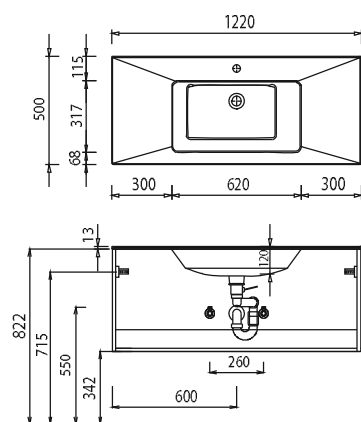

# EASY LINE facto - Maßskizzen

SET 7012 1

SET 1012 1

SET 1212 1

SET 122D 1

SET 7044 1

SET 1044 1

SET 1244 1

SET 1244 D1

Elektroanschlüsse für Spiegelemente

Waschtische ohne Befestigungskonsolen werden mit Silikon an der Wand und auf den Möbelseiten befestigt! Mineralguss:  
 Die Temperatur des Gebrauchswassers darf 55° C nicht überschreiten. Haarfärbemittel müssen bei Kontakt mit der Oberfläche sofort entfernt werden, um Fleckenbildung zu vermeiden.  
 Toleranzen:  
 Die Maßtoleranzen (+/- 5mm) und Ebenheitstoleranzen (DIN 18202) unterliegen den üblichen materialspezifischen Toleranzen für Bauwerkstoffe, anlehnend an die DIN 18202.