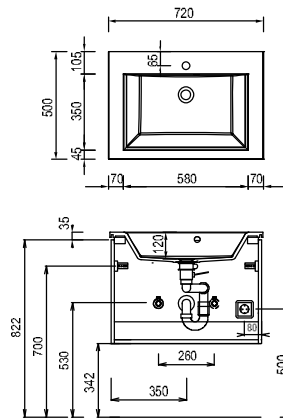

# EASY LINE facto - Maßskizzen

SET 7012 1

SET 1012 1

SET 1212 1

SET 122D 1

SET 7044 1

SET 1044 1

SET 1244 1

SET 1244 D1

Elektroanschlüsse für Spiegelemente

Waschtische ohne Befestigungskonsolen werden mit Silikon an der Wand und auf den Möbelseiten befestigt! Mineralguss:  
 Die Temperatur des Gebrauchswassers darf 55° C nicht überschreiten. Haarfärbemittel müssen bei Kontakt mit der Oberfläche sofort entfernt werden, um Fleckenbildung zu vermeiden.  
 Toleranzen:  
 Die Maßtoleranzen (+/- 5mm) und Ebenheitstoleranzen (DIN 18202) unterliegen den üblichen materialspezifischen Toleranzen für Bauwerkstoffe, anlehnend an die DIN 18202.