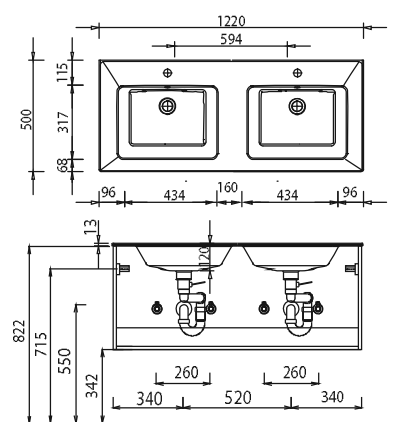

# EASY LINE facto - Maßskizzen

SET 7012 1

SET 1012 1

SET 1212 1

SET 122D 1

SET 7044 1

SET 1044 1

SET 1244 1

SET 1244 D1

Elektroanschlüsse für Spiegelemente

Waschtische ohne Befestigungskonsolen werden mit Silikon an der Wand und auf den Möbelseiten befestigt! Mineralguss:  
 Die Temperatur des Gebrauchswassers darf 55° C nicht überschreiten. Haarfärbemittel müssen bei Kontakt mit der Oberfläche sofort entfernt werden, um Fleckenbildung zu vermeiden.  
 Toleranzen:  
 Die Maßtoleranzen (+/- 5mm) und Ebenheitstoleranzen (DIN 18202) unterliegen den üblichen materialspezifischen Toleranzen für Bauwerkstoffe, anlehnend an die DIN 18202.