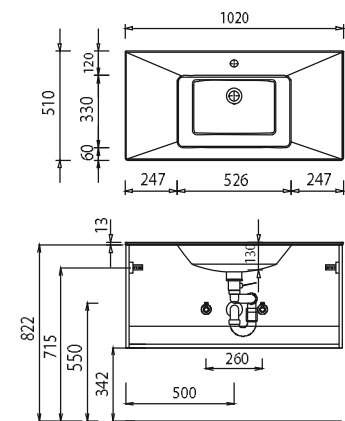

# EASY LINE facto - Maßskizzen

SET 7012 1

SET 1012 1

SET 1212 1

SET 122D 1

SET 7044 1

SET 1044 1

SET 1244 1

SET 1244 D1

Elektroanschlüsse für Spiegelemente

Waschtische ohne Befestigungskonsolen werden mit Silikon an der Wand und auf den Möbelseiten befestigt! Mineralguss:  
 Die Temperatur des Gebrauchswassers darf 55° C nicht überschreiten. Haarfärbemittel müssen bei Kontakt mit der Oberfläche sofort entfernt werden, um Fleckenbildung zu vermeiden.  
 Toleranzen:  
 Die Maßtoleranzen (+/- 5mm) und Ebenheitstoleranzen (DIN 18202) unterliegen den üblichen materialspezifischen Toleranzen für Bauwerkstoffe, anlehnend an die DIN 18202.