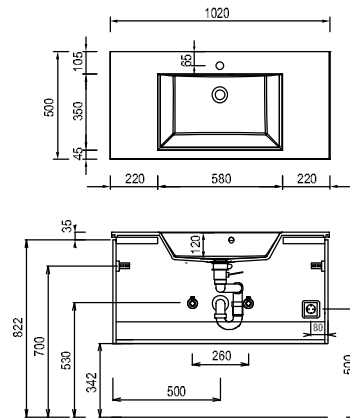

# EASY LINE facto - Maßskizzen

SET 7012 1

SET 1012 1

SET 1212 1

SET 122D 1

SET 7044 1

SET 1044 1

SET 1244 1

SET 1244 D1

Elektroanschlüsse für Spiegelemente

Waschtische ohne Befestigungskonsolen werden mit Silikon an der Wand und auf den Möbelseiten befestigt! Mineralguss:  
 Die Temperatur des Gebrauchswassers darf 55° C nicht überschreiten. Haarfärbemittel müssen bei Kontakt mit der Oberfläche sofort entfernt werden, um Fleckenbildung zu vermeiden.  
 Toleranzen:  
 Die Maßtoleranzen (+/- 5mm) und Ebenheitstoleranzen (DIN 18202) unterliegen den üblichen materialspezifischen Toleranzen für Bauwerkstoffe, anlehnend an die DIN 18202.