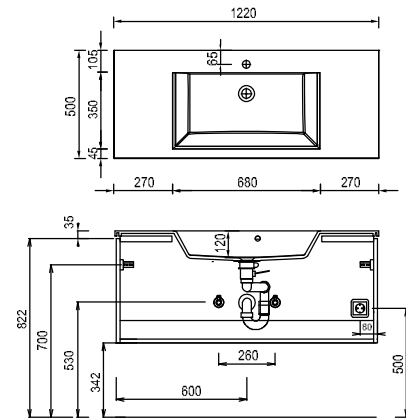

# EASY LINE facto - Maßskizzen

SET 7012 1

SET 1012 1

SET 1212 1

SET 122D 1

SET 7044 1

SET 1044 1

SET 1244 1

SET 1244 D1

Elektroanschlüsse für Spiegelemente

Waschtische ohne Befestigungskonsolen werden mit Silikon an der Wand und auf den Möbelseiten befestigt! Mineralguss:  
 Die Temperatur des Gebrauchswassers darf 55° C nicht überschreiten. Haarfärbemittel müssen bei Kontakt mit der Oberfläche sofort entfernt werden, um Fleckenbildung zu vermeiden.  
 Toleranzen:  
 Die Maßtoleranzen (+/- 5mm) und Ebenheitstoleranzen (DIN 18202) unterliegen den üblichen materialspezifischen Toleranzen für Bauwerkstoffe, anlehnend an die DIN 18202.