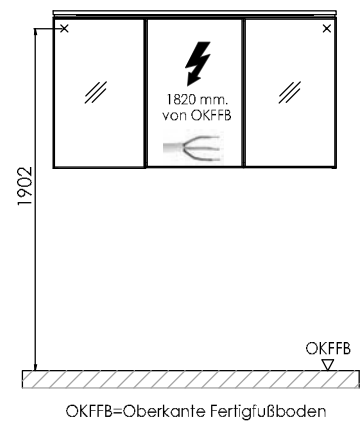

# EASY LINE facto - Maßskizzen

SET 7012 1

SET 1012 1

SET 1212 1

SET 122D 1

SET 7044 1

SET 1044 1

SET 1244 1

SET 1244 D1

Elektroanschlüsse für Spiegelemente

Waschtische ohne Befestigungskonsolen werden mit Silikon an der Wand und auf den Möbelseiten befestigt! Mineralguss:  
 Die Temperatur des Gebrauchswassers darf 55° C nicht überschreiten. Haarfärbemittel müssen bei Kontakt mit der Oberfläche sofort entfernt werden, um Fleckenbildung zu vermeiden.  
 Toleranzen:  
 Die Maßtoleranzen (+/- 5mm) und Ebenheitstoleranzen (DIN 18202) unterliegen den üblichen materialspezifischen Toleranzen für Bauwerkstoffe, anlehnend an die DIN 18202.