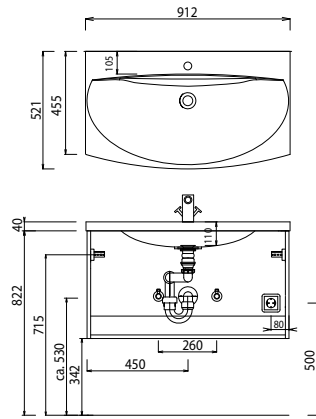

EASY LINE joy - Maßskizzen

SET VU70

SET VU90

SET VU12

SET VU14

SET VU4D

SET VU50

Elektroanschlüsse für Spiegelemente

Toleranzen:

Die Maßtoleranzen (+/- 5mm) und Ebenheitstoleranzen (DIN 18202) unterliegen den üblichen materialspezifischen Toleranzen für Bauwerkstoffe, anlehnend an die DIN 18202.