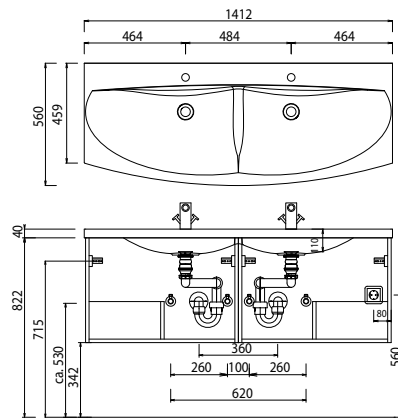

EASY LINE joy - Maßskizzen

SET VU70

SET VU90

SET VU12

SET VU14

SET VU4D

SET VU50

Elektroanschlüsse für Spiegelemente

Toleranzen:

Die Maßtoleranzen (+/- 5mm) und Ebenheitstoleranzen (DIN 18202) unterliegen den üblichen materialspezifischen Toleranzen für Bauwerkstoffe, anlehnend an die DIN 18202.