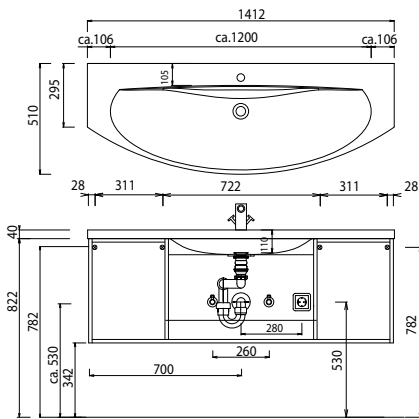

EASY LINE joy - Maßskizzen

SET VU70

SET VU90

SET VU12

SET VU14

SET VU4D

SET VU50

Elektroanschlüsse für Spiegelemente

Toleranzen:

Die Maßtoleranzen (+/- 5mm) und Ebenheitstoleranzen (DIN 18202) unterliegen den üblichen materialspezifischen Toleranzen für Bauwerkstoffe, anlehnend an die DIN 18202.