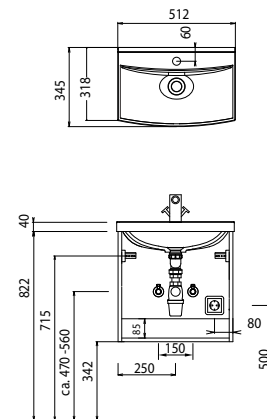

EASY LINE joy - Maßskizzen

SET VU70

SET VU90

SET VU12

SET VU14

SET VU4D

SET VU50

Elektroanschlüsse für Spiegelemente

Toleranzen:

Die Maßtoleranzen (+/- 5mm) und Ebenheitstoleranzen (DIN 18202) unterliegen den üblichen materialspezifischen Toleranzen für Bauwerkstoffe, anlehnend an die DIN 18202.