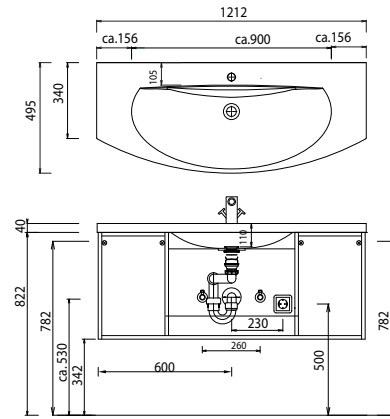

EASY LINE joy - Maßskizzen

SET VU70

SET VU90

SET VU12

SET VU14

SET VU4D

SET VU50

Elektroanschlüsse für Spiegelemente

Toleranzen:

Die Maßtoleranzen (+/- 5mm) und Ebenheitstoleranzen (DIN 18202) unterliegen den üblichen materialspezifischen Toleranzen für Bauwerkstoffe, anlehnend an die DIN 18202.