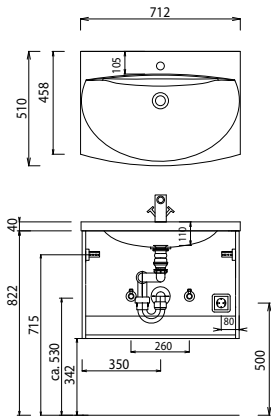

EASY LINE joy - Maßskizzen

SET VU70

SET VU90

SET VU12

SET VU14

SET VU4D

SET VU50

Elektroanschlüsse für Spiegelemente

Toleranzen:

Die Maßtoleranzen (+/- 5mm) und Ebenheitstoleranzen (DIN 18202) unterliegen den üblichen materialspezifischen Toleranzen für Bauwerkstoffe, anlehnend an die DIN 18202.