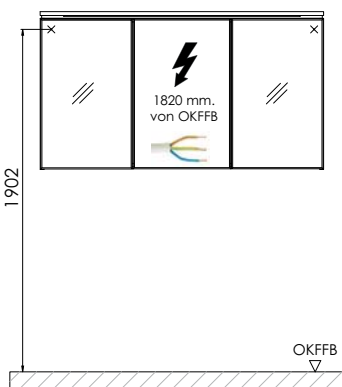

EASY LINE joy - Maßskizzen

SET VU70

SET VU90

SET VU12

SET VU14

SET VU4D

SET VU50

Elektroanschlüsse für Spiegelemente

Toleranzen:

Die Maßtoleranzen (+/- 5mm) und Ebenheitstoleranzen (DIN 18202) unterliegen den üblichen materialspezifischen Toleranzen für Bauwerkstoffe, anlehnend an die DIN 18202.